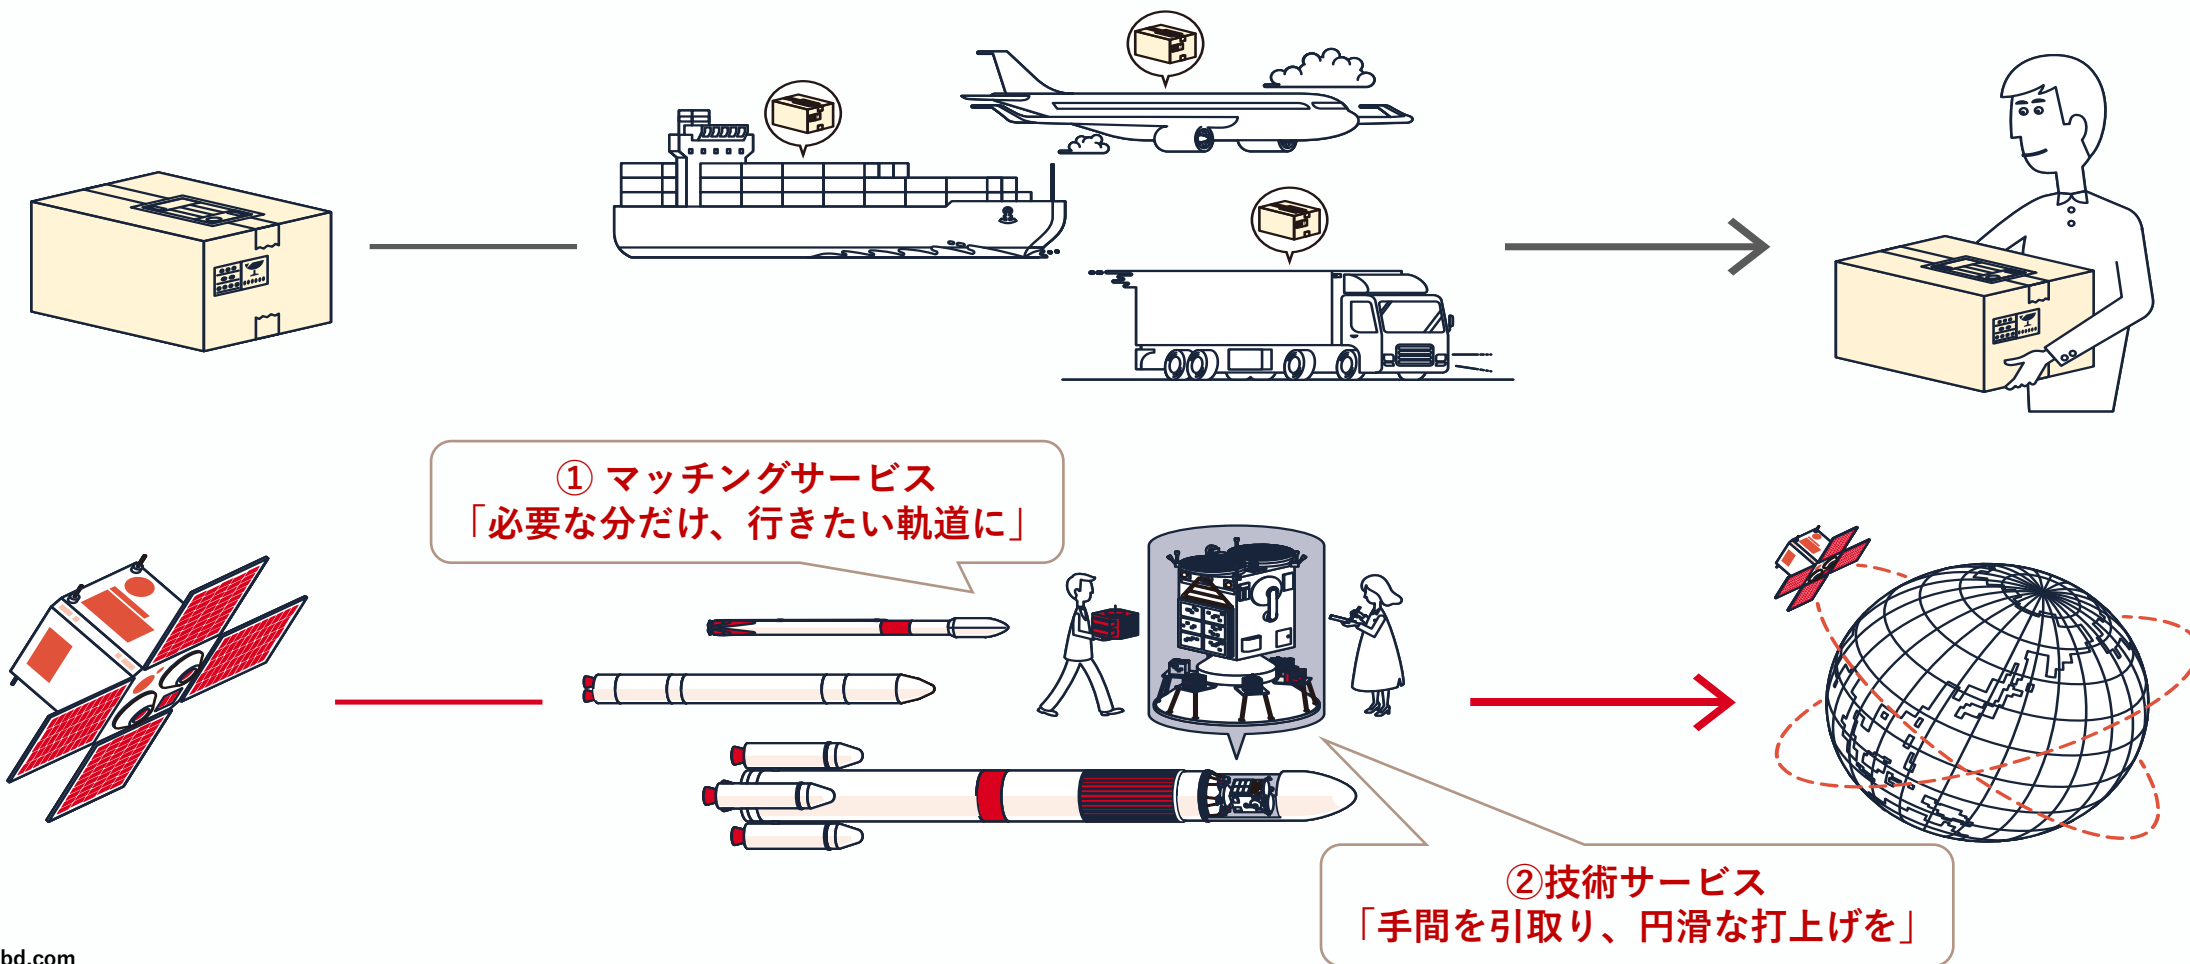

「早く、安く、安全、簡単に」
宇宙にモノを運ぶ

① マatchingサービス
「必要な分だけ、行きたい軌道に」

② 技術サービス
「手間を引取り、円滑な打上げを」

荷物（小型衛星など）を宇宙空間に届ける輸送事業。当社の提供価値は、輸送手段の仕入れ（の柔軟性）と技術サポート。

Space BDの営業力・技術力により、
ロケット打ち上げの
相乗りサービス実現による
有効活用が可能。

多岐にわたる宇宙への輸送手段

大型ロケット
相乗り

国際宇宙
ステーション
(ISS)利用

小型ロケット
相乗り

ISSからの
衛星放出サービス

ISSからの
船外利用サービス

ISS補給船からの
衛星放出サービス

...

月以遠