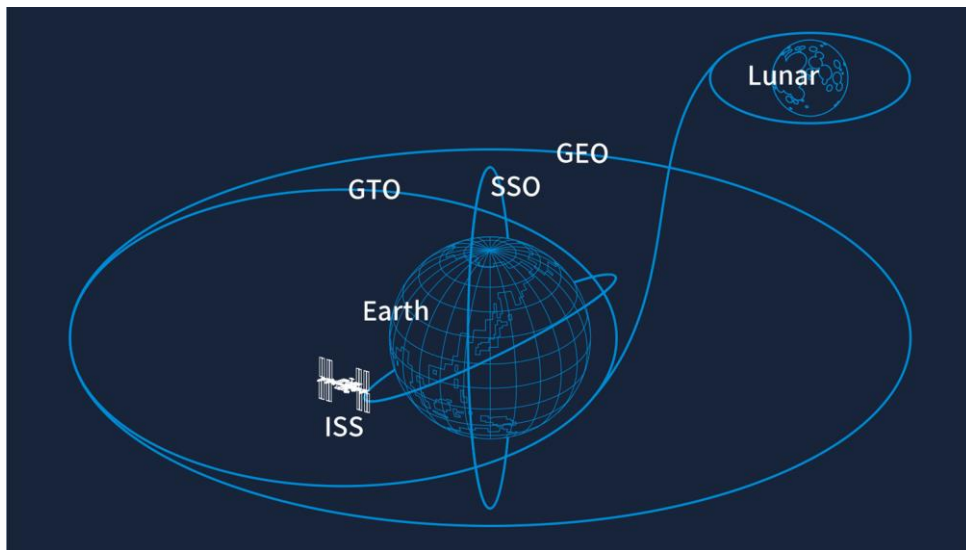

① マatchingサービス
「必要な分だけ、行きたい軌道に」

② 技術サービス
「手間を引取り、円滑な打上げを」