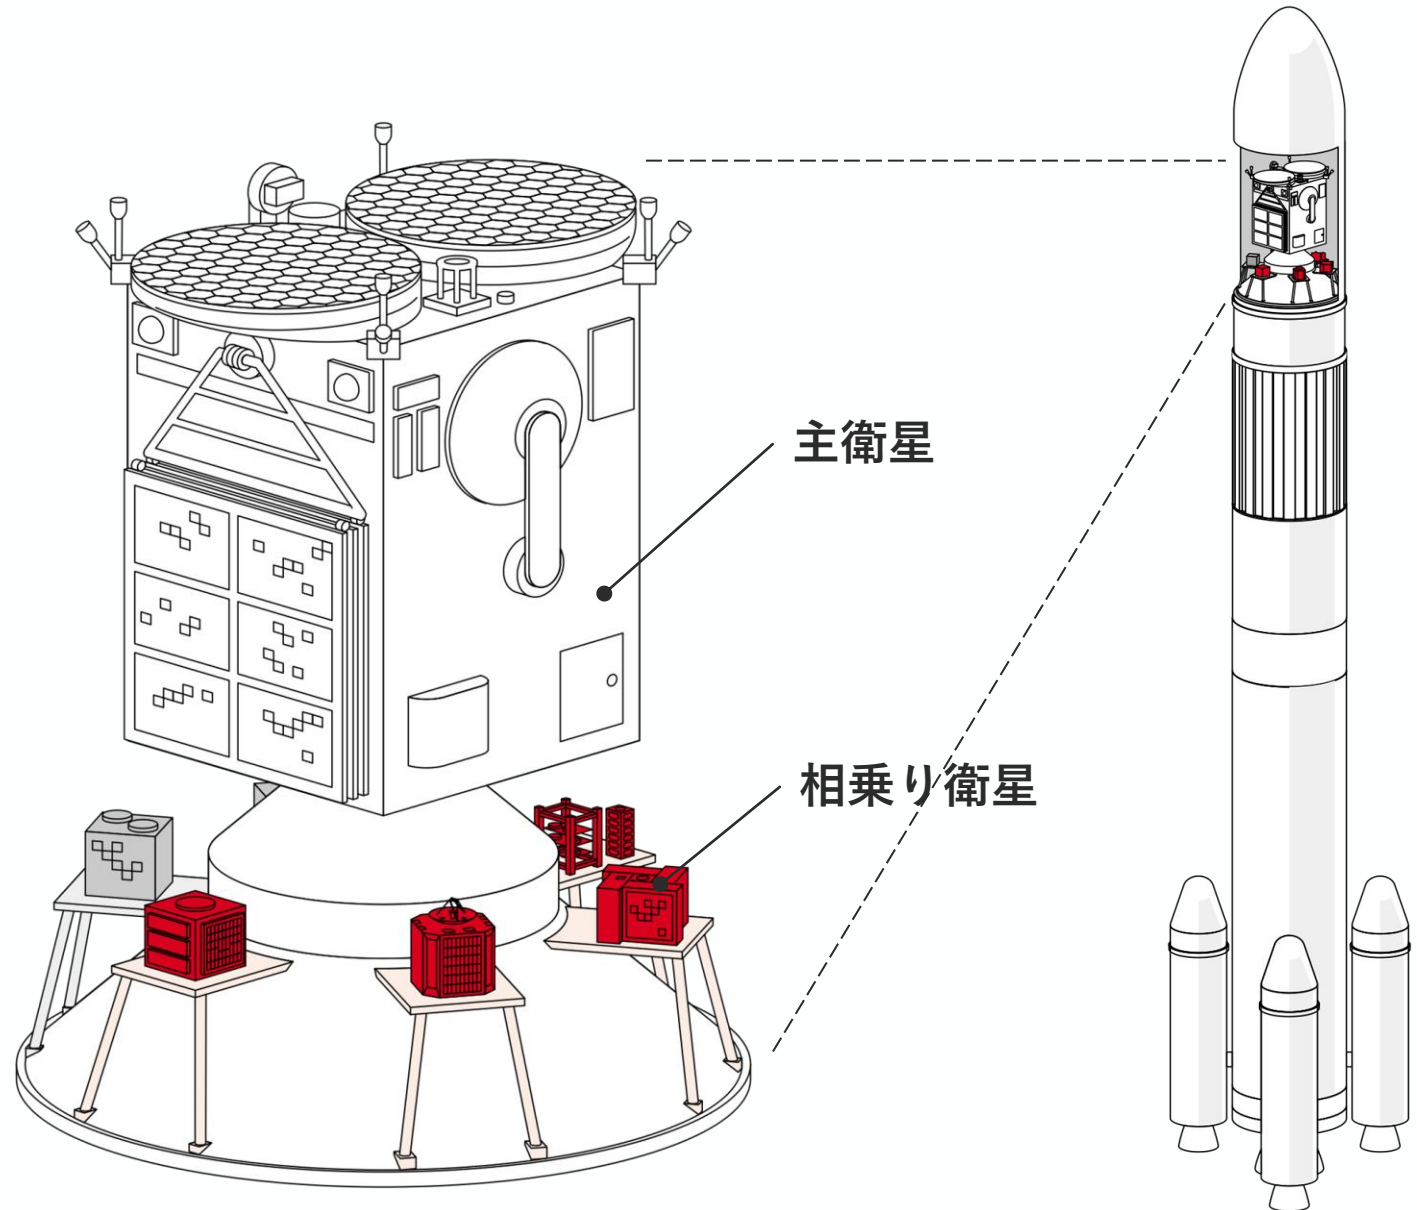

「早く、安く、安全、簡単に」
宇宙にモノを運ぶ

① マatchingサービス
「必要な分だけ、行きたい軌道に」

② 技術サービス
「手間を引取り、円滑な打上げを」

荷物（小型衛星など）を宇宙空間に届ける輸送事業。当社の提供価値は、輸送手段の仕入れ（の柔軟性）と技術サポート。

Space BDの営業力・技術力により、
ロケット打ち上げの
相乗りサービス実現による
有効活用が可能。

多岐にわたる宇宙への輸送手段

大型ロケット
相乗り

国際宇宙
ステーション
(ISS)利用

小型ロケット
相乗り

ISSからの
衛星放出サービス

ISSからの
船外利用サービス

ISS補給船からの
衛星放出サービス

...

月以遠