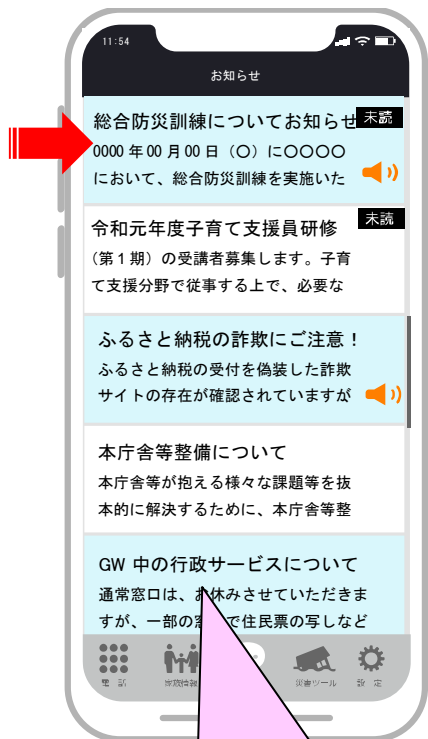

災害時でも連絡を取りやすい
(住民に開放するシステムとは独立して運用)

家族安否確認 画面

災害時に家族全員の安否確認
ができます。

家族 通知画面

家族全員のスマホに状況確認の
画面が表示されます。

全家族安否 画面

発信者のスマホに家族全員の現
況が場所を含めて表示されます。

SOSコール 初期画面

SOS先選択 画面

災害時にSOSコールをすることが
できます。

家族確認 画面

家族全員のスマホにSOSコール
した家族の状況と場所が表示さ
れます。

避難誘導 初期画面

避難所 位置画面

2Km以内の登録済みの避難所
が表示されます。

避難誘導画面

避難所を特定すると避難経路が
地図上に表示されます。

避難誘導 初期画面

避難誘導画面

2Km以内の登録済みの避難所がスマホ画面に距離とともにAR表示され、移動により距離表示が変わります。

2019年「防災の日」実証実験

<https://youtu.be/oyHpqsi4clQ>

案内放送 履歴一覧

市役所・役場の管理端末、及び区長のスマートフォンから特定グループへ発信できます。

現場職員から送られてきた写真、コメントを管理端末の地図画面で場所を含め確認することができます。

初期画面

高齢者等の情報弱者用の専用端末にて大きな文字と最小限の操作で一般住民と同様の安否確認、及び避難誘導サービスを受けることができます。

安否確認画面

避難誘導画面

設立

2019年2月27日

所在地