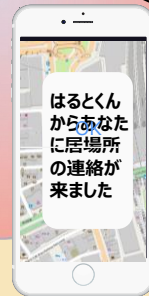

災害情報

Jアラート連携通知

FM告知連携通知

避難誘導

安否確認
(家族間)
(行政間)

支援物資リクエスト

Group (グループ) とつながる

自治会

小学校区

消防団

大明神自治会からのお知らせです。

明日の7時から集落会所にて清掃活動説明会を開催します。

奮ってご参加ください。

グループ放送 (通知)
地域内IP電話
情報共有(チャット)

Generation (世代間) とつながる

家族間・自治体サービス機関との無料通話

災害時でも連絡を取りやすい
(住民に開放するシステムとは独立して運用)

家族安否確認 画面

災害時に家族全員の安否確認
ができます。

家族 通知画面

家族全員のスマホに状況確認の
画面が表示されます。

全家族安否 画面

発信者のスマホに家族全員の現
況が場所を含めて表示されます。

SOSコール 初期画面

SOS先選択 画面

災害時にSOSコールをすることが
できます。

家族確認 画面

家族全員のスマホにSOSコール
した家族の状況と場所が表示さ
れます。

避難誘導 初期画面

避難所 位置画面

2Km以内の登録済みの避難所
が表示されます。

避難誘導画面