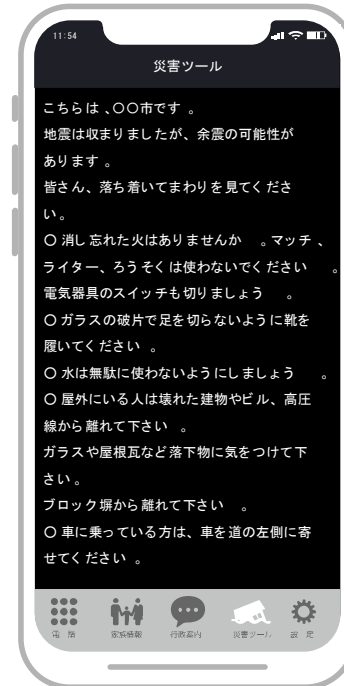

SOS先選択 画面

災害時にSOSコールをすることが
できます。

家族確認 画面

家族全員のスマホにSOSコール
した家族の状況と場所が表示さ
れます。

避難誘導 初期画面

避難所 位置画面

2Km以内の登録済みの避難所
が表示されます。

避難誘導画面

避難所を特定すると避難経路が
地図上に表示されます。

避難誘導 初期画面

避難誘導画面

2Km以内の登録済みの避難所がスマホ画面に距離とともにAR表示され、移動により距離表示が変わります。

2019年「防災の日」実証実験

<https://youtu.be/oyHpqsi4clQ>

案内放送 履歴一覧

市役所・役場の管理端末、及び区長のスマートフォンから特定グループへ発信できます。

案内放送 画面

職員の方の肉声、及び合成音声双方の放送が可能です。

動画配信（検討中）

防災行政無線 確認画面

防災行政 テキスト画面

被害状況報告入力

災害時、職員のスマホから被災状況を写真、コメントで災害対策本部の管理端末に送信することができます。

被災情報 閲覧画面

現場職員から送られてきた写真、コメントを管理端末の地図画面で場所を含め確認することができます。

初期画面

高齢者等の情報弱者用の専用端末にて大きな文字と最小限の操作で一般住民と同様の安否確認、及び避難誘導サービスを受けることができます。

安否確認画面

避難誘導画面

設立

2019年2月27日

所在地