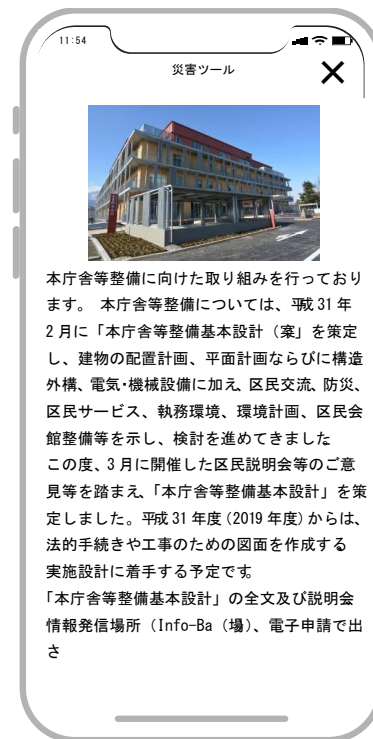

案内放送 履歴一覧

市役所・役場の管理端末、及び区長のスマートフォンから特定グループへ発信できます。

案内放送 画面

職員の方の肉声、及び合成音声双方の放送が可能です。

動画配信（検討中）