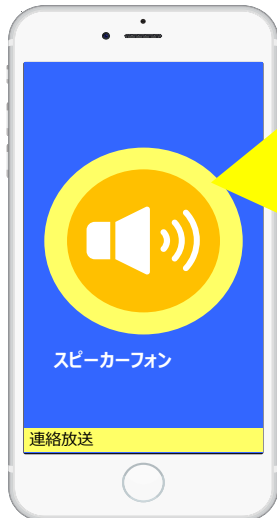

大明神自治会からのお知らせです。

明日の7時から集落会所にて清掃活動説明会を開催します。

奮ってご参加ください。