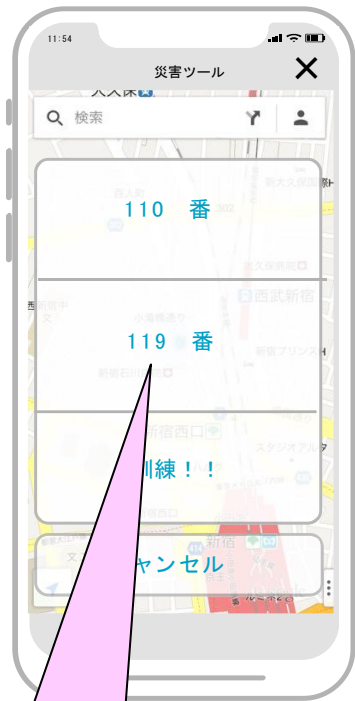

災害時でも連絡を取りやすい
(住民に開放するシステムとは独立して運用)

家族安否確認 画面

災害時に家族全員の安否確認
ができます。

家族 通知画面

家族全員のスマホに状況確認の
画面が表示されます。

全家族安否 画面

発信者のスマホに家族全員の現
況が場所を含めて表示されます。

SOSコール 初期画面

SOS先選択 画面

災害時にSOSコールをすることが
できます。

家族確認 画面

家族全員のスマホにSOSコール
した家族の状況と場所が表示さ
れます。

避難誘導 初期画面

避難所 位置画面

2Km以内の登録済みの避難所
が表示されます。

避難誘導画面

避難所を特定すると避難経路が
地図上に表示されます。

避難誘導 初期画面

避難誘導画面

2Km以内の登録済みの避難所がスマホ画面に距離とともにAR表示され、移動により距離表示が変わります。

2019年「防災の日」実証実験

<https://youtu.be/oyHpqsi4clQ>

案内放送 履歴一覧

市役所・役場の管理端末、及び区長のスマートフォンから特定グループへ発信できます。