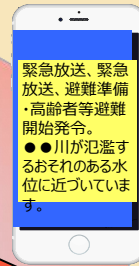

「豊洲の港から」第2回定例会「防災」

藤田 浩二

ascent株式会社

「つながる」で安心・安全を

Mission

中山間地域などでは、
防災行政無線の屋外拡声局により「集落」へ、
戸別受信機にて「世帯」へ防災情報を提供。

従来のシステムと併用。より被害を少なくする
ために、「個人」への情報提供を可能にする『スマートフォン』
により情報提供し、周知徹底できるように。

Government (行政) とつながる

平時

行政情報 (一斉)

行政情報 (特定)

防災情報提供

東白川村務浦からのお知らせです。

本日の村民運動会は荒天のため延期します。

日程は5月6日(月)といたします。

災害時

災害情報

Jアラート連携通知

FM告知連携通知

避難誘導

安否確認
(家族間)
(行政間)

支援物資リクエスト

Group (グループ) とつながる

自治会