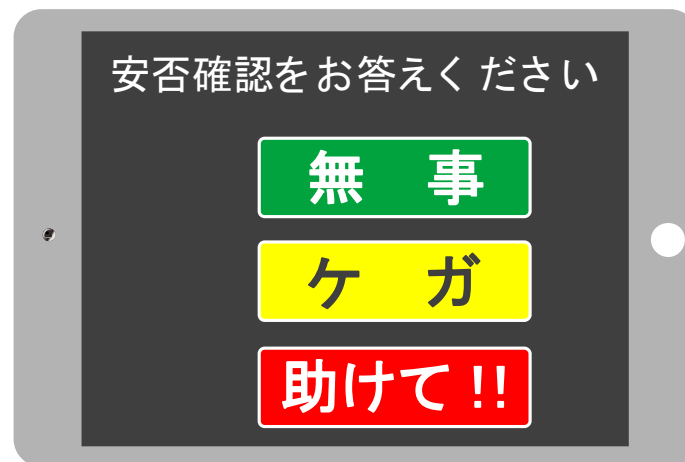

SOS先選択 画面

災害時にSOSコールをすることが
できます。

家族確認 画面

家族全員のスマホにSOSコール
した家族の状況と場所が表示さ
れます。

避難誘導 初期画面

避難所 位置画面

2Km以内の登録済みの避難所
が表示されます。

避難誘導画面

避難所を特定すると避難経路が
地図上に表示されます。

避難誘導 初期画面

避難誘導画面

2Km以内の登録済みの避難所がスマホ画面に距離とともにAR表示され、移動により距離表示が変わります。

2019年「防災の日」実証実験

<https://youtu.be/oyHpqsi4clQ>

案内放送 履歴一覧

市役所・役場の管理端末、及び区長のスマートフォンから特定グループへ発信できます。

案内放送 画面

職員の方の肉声、及び合成音声双方の放送が可能です。

動画配信（検討中）

防災行政無線 確認画面

防災行政 テキスト画面

被害状況報告入力

災害時、職員のスマホから被災状況を写真、コメントで災害対策本部の管理端末に送信することができます。

被災情報 閲覧画面

現場職員から送られてきた写真、コメントを管理端末の地図画面で場所を含め確認することができます。

初期画面

高齢者等の情報弱者用の専用端末にて大きな文字と最小限の操作で一般住民と同様の安否確認、及び避難誘導サービスを受けることができます。

安否確認画面

避難誘導画面

設立

2019年2月27日

所在地