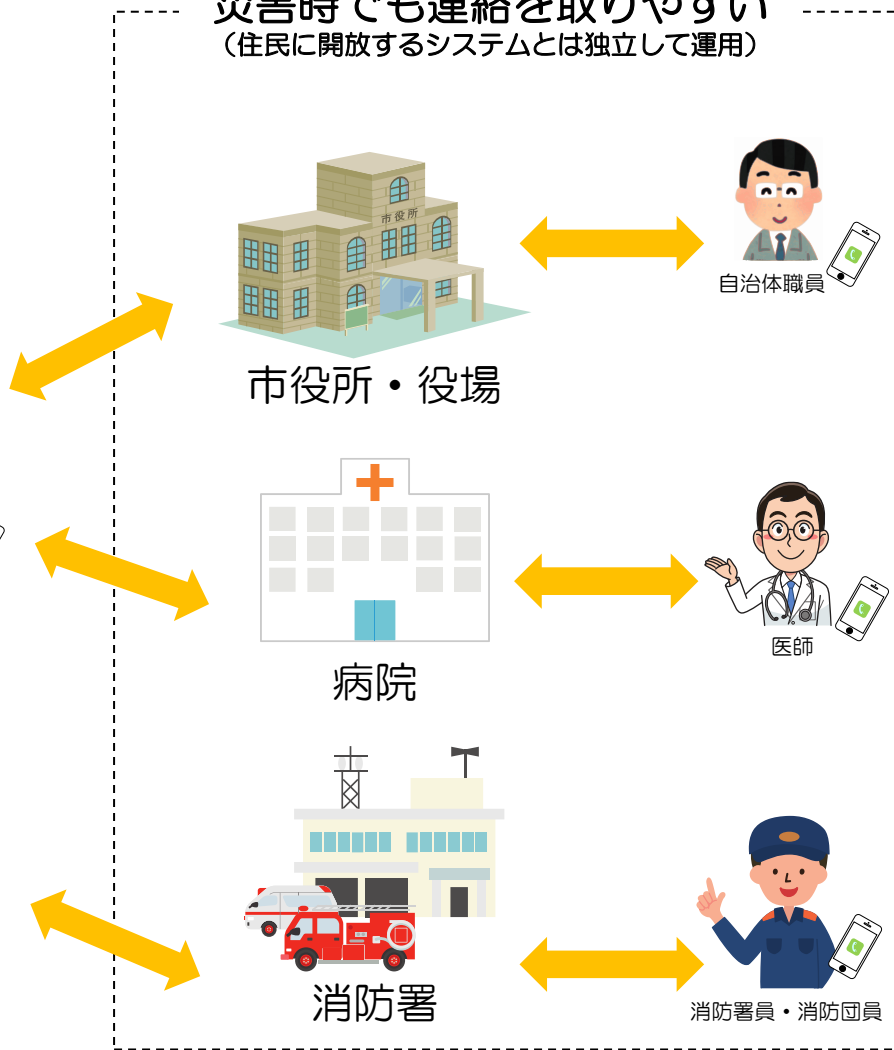

小学校区

消防団

大明神自治会からのお知らせです。

明日の7時から集落会所にて清掃活動説明会を開催します。

奮ってご参加ください。

グループ放送 (通知)
地域内IP電話
情報共有(チャット)

Generation (世代間) とつながる

家族間・自治体サービス機関との無料通話

災害時でも連絡を取りやすい
(住民に開放するシステムとは独立して運用)

家族安否確認 画面

災害時に家族全員の安否確認
ができます。

家族 通知画面

家族全員のスマホに状況確認の
画面が表示されます。

全家族安否 画面

発信者のスマホに家族全員の現
況が場所を含めて表示されます。

SOSコール 初期画面

SOS先選択 画面

災害時にSOSコールをすることが
できます。

家族確認 画面

家族全員のスマホにSOSコール
した家族の状況と場所が表示さ
れます。

避難誘導 初期画面

避難所 位置画面

2Km以内の登録済みの避難所
が表示されます。

避難誘導画面

避難所を特定すると避難経路が
地図上に表示されます。

避難誘導 初期画面

避難誘導画面

2Km以内の登録済みの避難所がスマホ画面に距離とともにAR表示され、移動により距離表示が変わります。

2019年「防災の日」実証実験

<https://youtu.be/oyHpqsi4clQ>

案内放送 履歴一覧

市役所・役場の管理端末、及び区長のスマートフォンから特定グループへ発信できます。