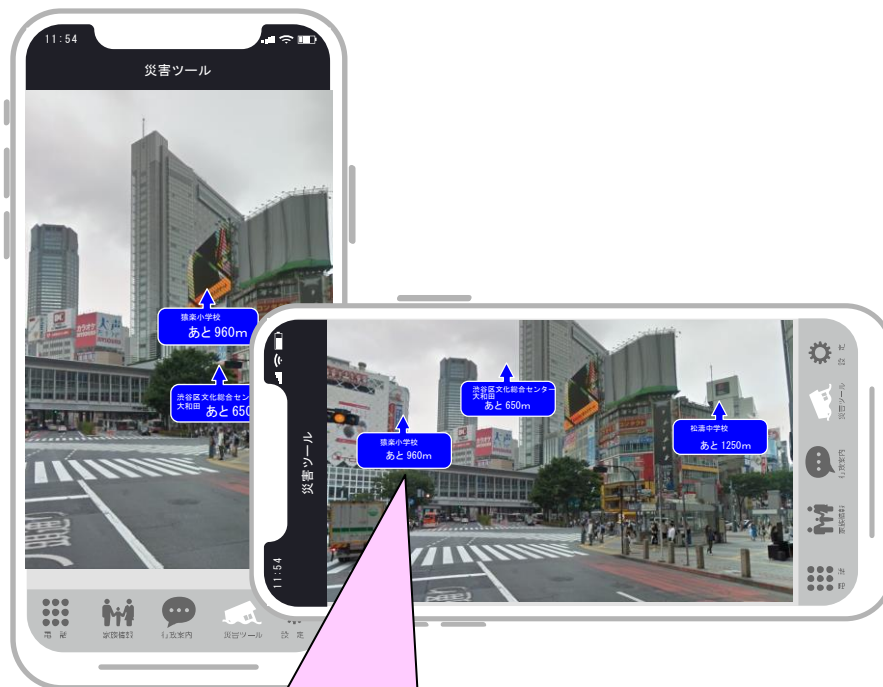

災害時でも連絡を取りやすい
(住民に開放するシステムとは独立して運用)

家族安否確認 画面

災害時に家族全員の安否確認
ができます。

家族 通知画面

家族全員のスマホに状況確認の
画面が表示されます。

全家族安否 画面

発信者のスマホに家族全員の現
況が場所を含めて表示されます。

SOSコール 初期画面

SOS先選択 画面

災害時にSOSコールをすることが
できます。

家族確認 画面

家族全員のスマホにSOSコール
した家族の状況と場所が表示さ
れます。

避難誘導 初期画面

避難所 位置画面

2Km以内の登録済みの避難所
が表示されます。

避難誘導画面

避難所を特定すると避難経路が
地図上に表示されます。

避難誘導 初期画面

避難誘導画面

2Km以内の登録済みの避難所がスマホ画面に距離とともにAR表示され、移動により距離表示が変わります。

2019年「防災の日」実証実験

<https://youtu.be/oyHpqsi4clQ>

案内放送 履歴一覧

市役所・役場の管理端末、及び区長のスマートフォンから特定グループへ発信できます。