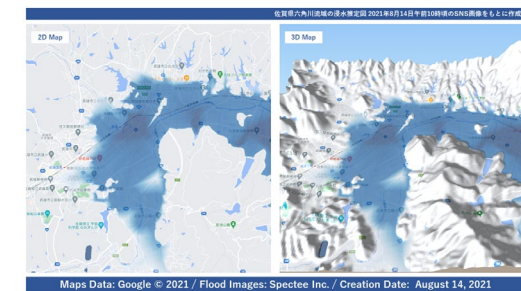

# 発生から1分で発生場所と被害状況がわかる

SNSに投稿された災害情報・事故情報等をAIでリアルタイムに可視化

# SNS画像からリアルタイムに3D浸水推定図を作成

SNSに投稿された画像

1枚の画像

AI解析

浸水深と位置を解析

Input

- ✓ 降雨量
- ✓ 地形データ

10分以内に自動生成

- ✓ 浸水域
- ✓ 浸水深

精密に  
再現

Map Data: Google © 2021 / Flood Image: Spectee Inc.