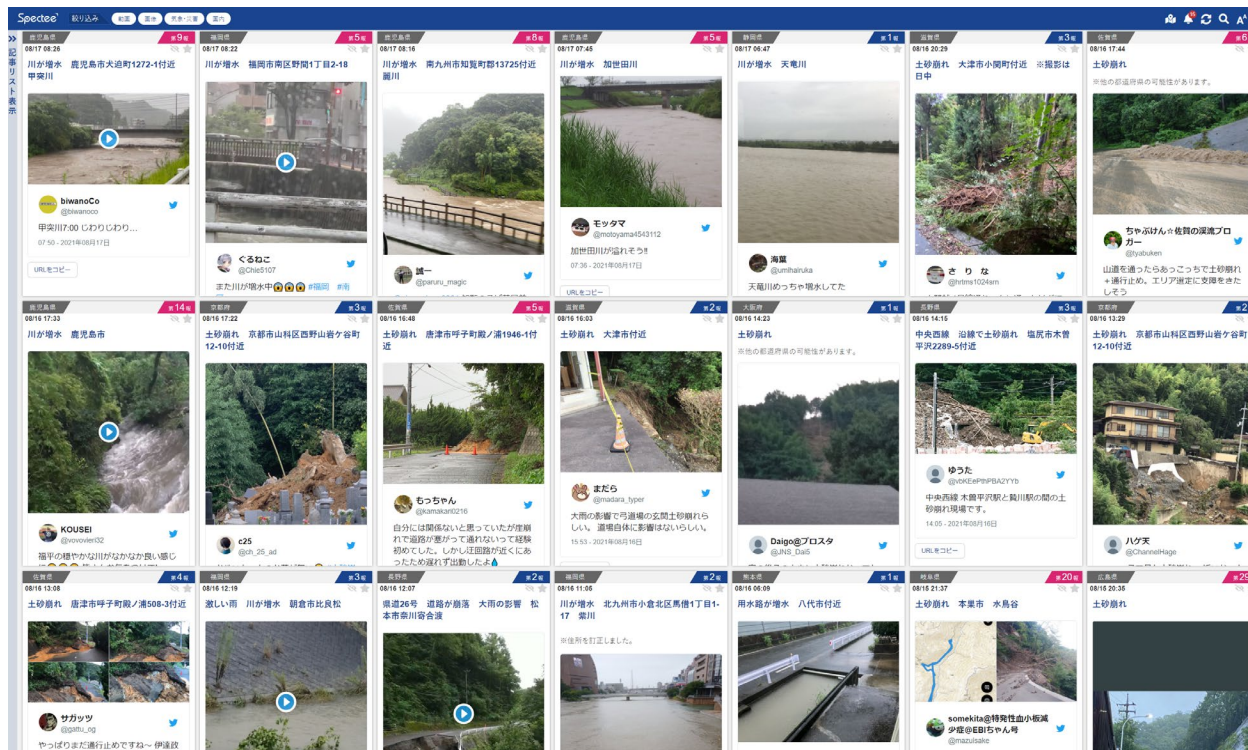

# SNS x AI - Spectee Pro

AIを活用し必要な情報を「迅速に」「正確に」配信・可視化

人工知能(AI)  
ビッグデータ

災害対策  
危機管理

# 発生から1分で発生場所と被害状況がわかる

SNSに投稿された災害情報・事故情報等をAIでリアルタイムに可視化

# SNS画像からリアルタイムに3D浸水推定図を作成

SNSに投稿された画像

1枚の画像

AI解析

浸水深と位置を解析

Input

- ✓ 降雨量
- ✓ 地形データ

10分以内に自動生成

SNSはアプリなど在外公館の少ない地域でも普及しつつあり、災害や事故発生直後の情報収集ではAI分析が効力を発揮すると期待する。

途上国などで大きな地震や洪水、テロなどが発生した直後の状況や島しょ国など日本の在外公館がない国で起きる場合も271まで増え、情報収集体制は強化されつつあるが、補いきれな

海外緊急事態管理システムブックを

国土交通省

外務省

令和2年7月3日からの大雨による洪水被害  
球磨川水系球磨川 人吉市周辺