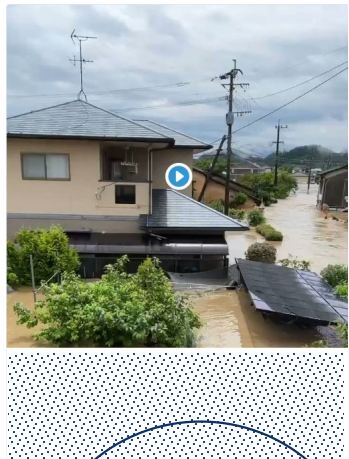

# 発生から1分で発生場所と被害状況がわかる

SNSに投稿された災害情報・事故情報等をAIでリアルタイムに可視化

# SNS画像からリアルタイムに3D浸水推定図を作成

SNSに投稿された画像

1枚の画像

AI解析

浸水深と位置を解析

Input

- ✓ 降雨量
- ✓ 地形データ

10分以内に自動生成