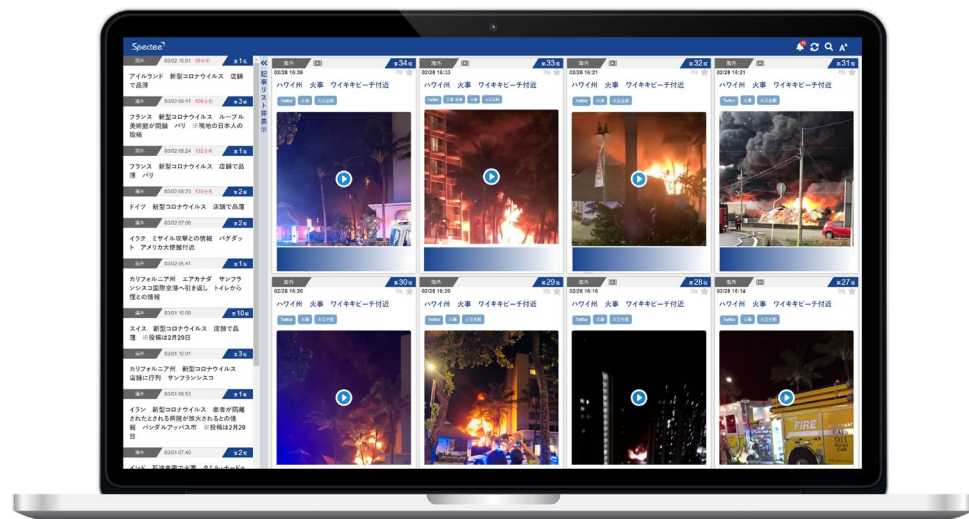

東京都千代田区五番町 12-3

□ 社員数：72人

（アルバイト・インターンを含む/2021年7月末時点）

AI X 防災

*Our Mission*

『危機』を可視化する

Spectee<sup>1</sup>

# SNS x AI - Spectee Pro

AIを活用し必要な情報を「迅速に」「正確に」配信・可視化

人工知能(AI)  
ビッグデータ

災害対策  
危機管理

# 発生から1分で発生場所と被害状況がわかる

SNSに投稿された災害情報・事故情報等をAIでリアルタイムに可視化

# SNS画像からリアルタイムに3D浸水推定図を作成

SNSに投稿された画像

1枚の画像

AI解析

浸水深と位置を解析

Input

- ✓ 降雨量
- ✓ 地形データ

10分以内に自動生成