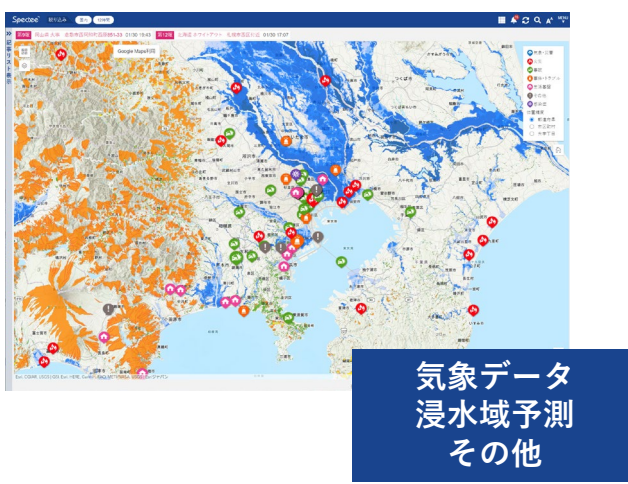

# 発生から1分で発生場所と被害状況がわかる

SNSに投稿された災害情報・事故情報等をAIでリアルタイムに可視化

# Spectee Proの概要

AIを活用し必要なリスク情報を「リアルタイムに」「正確に」配信・可視化 ~ 分析・予測

**SNSデータ分析**

**気象・公共データ分析**

**物流データ分析**

**リアルタイム・アラート**

**速い**

**正確**

# SNS画像からリアルタイムに3D浸水推定図を作成

SNSに投稿された画像

1枚の画像

AI解析

浸水深と位置を解析

Input

- ✓ 降雨量
- ✓ 地形データ

10分以内に自動生成