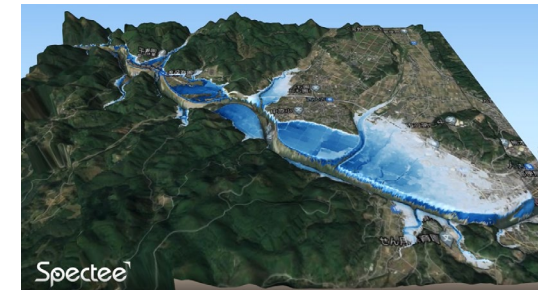

# SNS画像からリアルタイムに3D浸水推定図を作成

SNSに投稿された画像

1枚の画像

AI解析

浸水深と位置を解析

Input

- ✓ 降雨量
- ✓ 地形データ

10分以内に自動生成

- ✓ 浸水域
- ✓ 浸水深

精密に  
再現

Map Data: Google © 2021 / Flood Image: Spectee Inc.