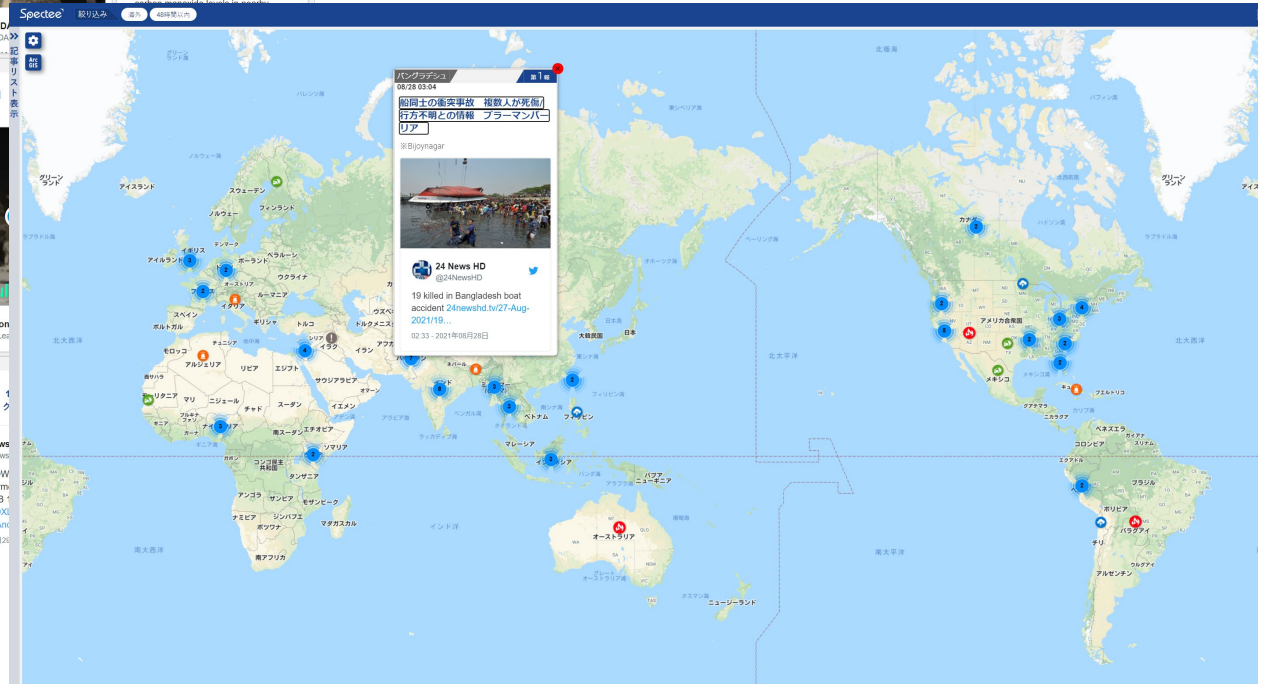

災害・テロ・軍事クーデター
大規模事故など