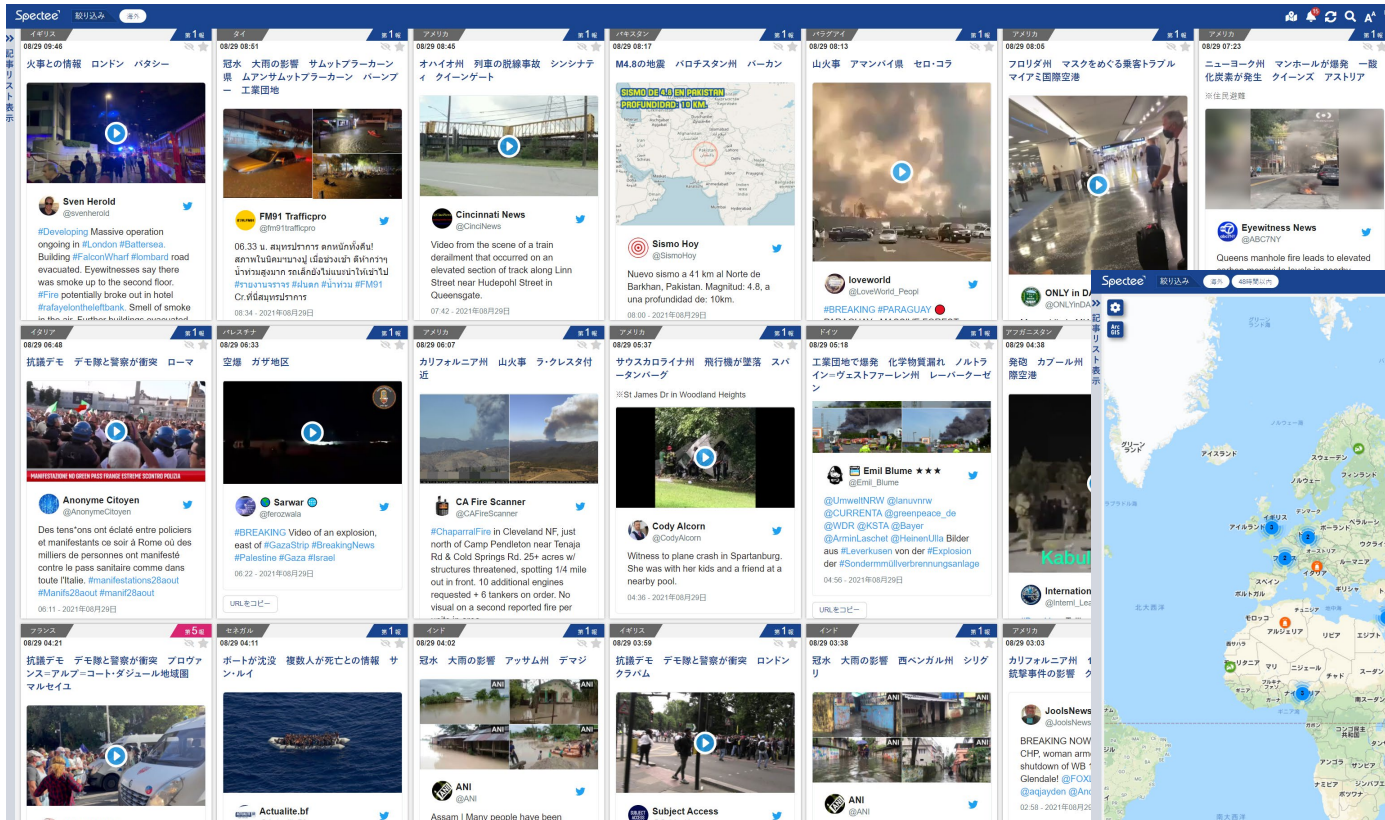

海外のリスク情報も瞬時に